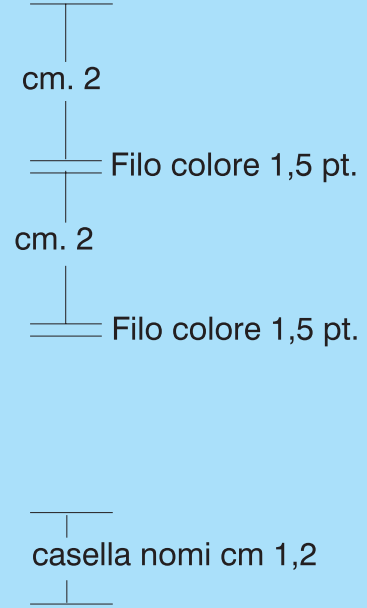

I fili dei box sono tutti di spessore 0,5 pt

cm 1,2

cm. 1,5

cm 1,2

FAC-SIMILE